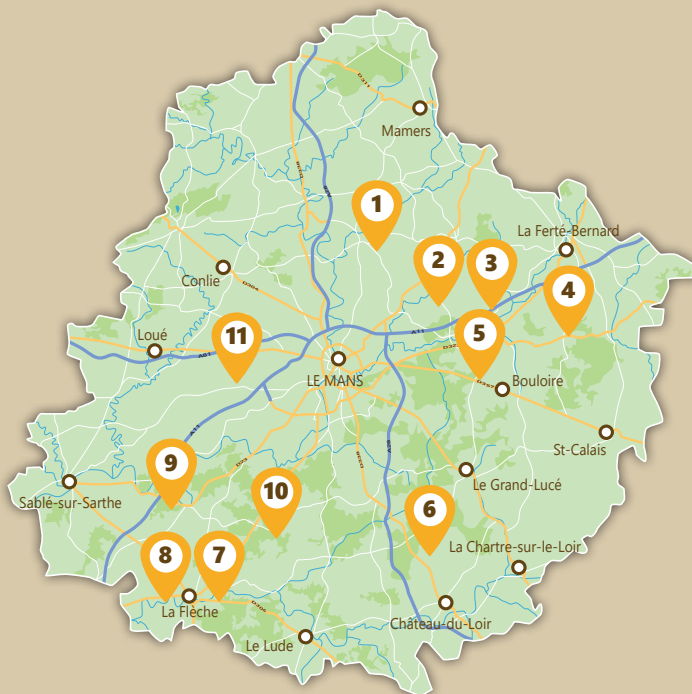

Elevages participants

- 1 Jacques ROYER**
(Earl les Cèdres bleus)
Bel Air - 72110 Jauzé
06 85 66 15 22
- 2 Julien HERMELINE**
La Petite Vindrinière
72160 Tuffé
06 20 51 40 36
- 3 GAEC GUITON**
La Barre
72390 Le Luart
06 85 43 58 75
- 4 Claude VINAULT**
La Charmoie
72320 Lamnay
06 15 42 32 87
- 5 Jacky PEZET**
Le Petit Rocher
72160 Duneau
06 89 91 82 41
- 6 Pascal LANGEVIN**
La Houdonnière
72500 Beaumont-Pied-de-Bœuf
06 10 97 42 27
- 7 GAEC des COURBES**
650 chemin des Courbes
72200 La Flèche
06 85 09 47 43
- 8 GAEC NIEPCERON**
La Dréauté
72200 La Flèche
06 82 47 02 51
- 9 GAEC GUILVARD**
Bois Taillé
72270 Villaines/Malicorne
06 82 11 26 51
- 10 Nicolas GALMARD**
Fontenay
72510 Mansigné
07 70 43 76 21
- 11 Jean-Marc BOUVET**
Daragon
72210 Maigné
06 03 44 02 31

- pré-réserver votre horaire de passage,
- vérifier les possibilités d'accueil.

Elevages proposant des taureaux mais ne pouvant vous accueillir le 20 mars. Les contacter pour renseignements :

EARL RICHARD
L'Herbaudière
72160 CONNERRE
06 76 51 18 02